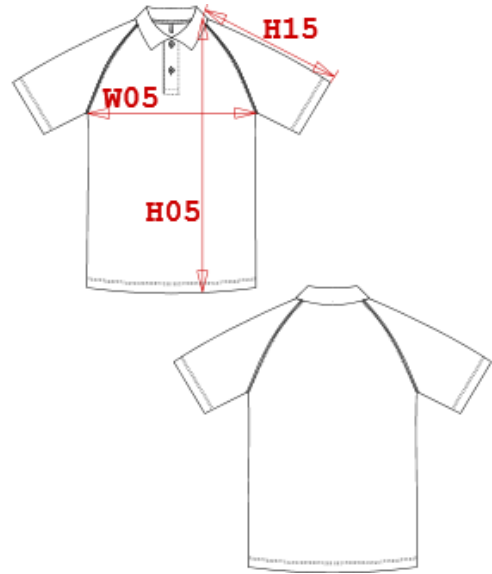

KARIBAN

REFERENCE : K226

SIZES : S_M_L_XL_XXL_3XL_4XL

COMPOSITION :

Main fabric : Cotton Pique 200 For body

Treatment: reactive dye 100%cotton

Main fabric : Cotton Pique 200 For contrasted sleeve

Treatment: reactive dye 100%cotton

WEIGHT :

Main fabric : 200 gsm

Main fabric : 200 gsm

FABRIC CONSTRUCTION AND FINISHING :

Size 4XL only for Navy / White - Red / White and Black / Red

ARTICLE WEIGHT :

300 gr/pc

DESCRIPTION	
Français :	Polo base ball
English :	Polo base ball
Nederlands :	Baseball polohemd
Deutsch :	Polo baseball
Español :	Polo baseball
Italiano :	Polo baseball
Português :	Polo de homem bicolor

COLORS	PANTONE SERIGRAPHIE
Red / White	200C / White
Navy / White	296C / White
Yellow / Black	1225C / Black
Black / Red	Black / 200C
Orange / White	1585C / White
Royal blue / Yellow	287C / 1225C
Sky blue / White	278C / White
Black / White	Black / White
Slate grey / Black	424C / Black
Forest green / White	5605C / White
White / Royal blue	White / 287C
Bordeaux / White	504C / White
Black / Green	Black / 7740C
Navy / Orange	296C / 1585C
Navy / Royal blue	296C / 287C

MEASUREMENT							
Description	S	M	L	XL	XXL	3XL	4XL
H05 Hauteur totale / Total height	70,55	72,65	74,80	76,90	79,05	81,95	84,90
W05 1/2 largeur poitrine / 1/2 chest width	50,10	53,10	56,10	59,10	62,10	66,10	70,10
H15 Longueur manche / Sleeve length	36,80	38,80	40,80	42,80	44,80	47,30	49,80

CARE LABEL				

PACKING	
Box	25 pcs / box S-M => L:53cm W:39cm H:17cm GW:7.60kg NW:6.10kg L-XL => L:58cm W:41cm H:17cm GW:8.50kg NW:7.00kg XXL-3XL => L:63cm W:42cm H:17cm GW:9.10kg NW:7.60kg 4XL => L:65cm W:42cm H:17cm GW:9.50kg NW:8.00kg